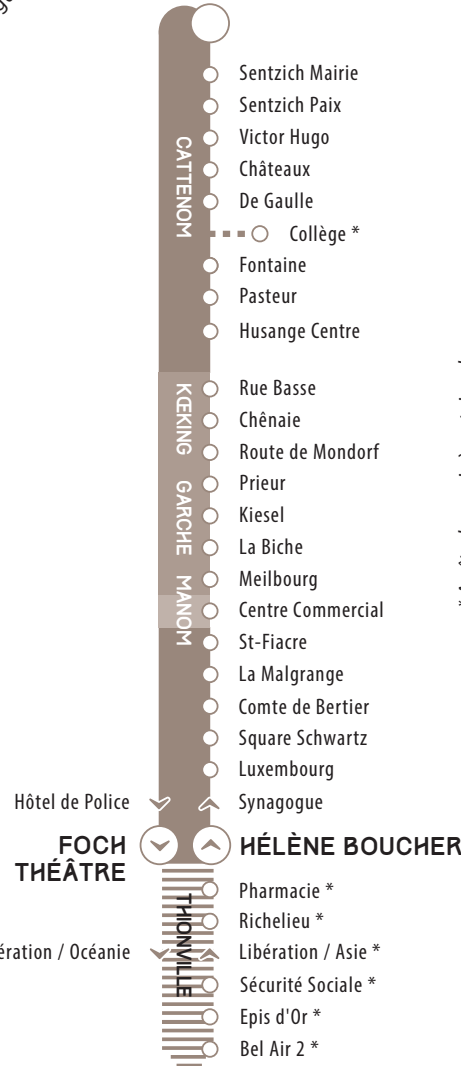

**LUNDI À VENDREDI**  
(HORS VACANCES SCOLAIRES)

			THIONVILLE Bel Air	THIONVILLE Sécurité Sociale	THIONVILLE Hélène Boucher	THIONVILLE Synagogue	THIONVILLE Luxembourg	MANOM St Fiacre	THIONVILLE Centre Commercial	THIONVILLE Garche Prieur	CATTENOM Koeking Rue Basse	CATTENOM Pasteur	CATTENOM Collège	CATTENOM Châteaux	Synagogue
-	-	07.21	07.22	07.23	07.27	07.30	07.35	07.38	07.41	07.43	07.46	07.51			
-	-	08.20	08.21	08.22	08.26	08.29	08.34	08.37	08.40	08.42	08.45	08.50			
-	-	09.20	09.21	09.22	09.26	09.29	09.34	09.37	09.40	-	09.44	09.49			
-	-	10.20	10.21	10.22	10.26	10.29	10.33	10.37	10.40	-	10.44	10.49			
-	-	11.38	11.39	11.40	11.45	11.48	11.53	11.57	12.00	12.02	12.05	12.10			
12.05	12.07	12.13	12.14	12.15	12.20	12.22	12.27	12.31	12.34	-	12.38	12.43			
-	-	12.13	12.14	12.15	12.20	12.22	12.27	12.31	12.34	-	12.38	12.43	Me		
-	-	13.13	13.14	13.15	13.20	13.22	13.28	13.31	13.34	-	13.38	13.43			
-	-	14.20	14.21	14.22	14.27	14.29	14.34	14.38	14.41	-	14.45	14.50			
-	-	15.20	15.21	15.22	15.27	15.29	15.34	15.38	15.41	-	15.45	15.50			
16.03	16.05	16.11	16.12	16.14	16.18	16.20	16.25	16.29	16.34	-	16.38	16.43	Me		
16.03	16.05	16.11	16.12	16.14	16.19	16.21	16.27	16.31	16.34	16.36	16.39	16.44	LMJV		
17.03	17.05	17.11	17.12	17.14	17.18	17.20	17.26	17.30	17.34	-	17.38	17.43			
-	-	17.50	17.51	17.53	17.57	17.59	18.05	18.08	18.11	-	18.15	18.20			
-	-	18.20	18.21	18.22	18.27	18.29	18.35	18.38	18.41	-	18.45	18.50			
-	-	19.20	19.21	19.22	19.26	19.28	19.33	19.36	19.39	-	19.43	19.48			

**SYNAGOGUE**

\* Libération / Océanie

\* Arrêts desservis à certaines heures

ÉDITION 2 - 09/2017 Création Lune.fr

37

DIRECTIONS

**CATTENOM**  
SENTZICH SYNAGOGUE

**THIONVILLE**  
HÉLÈNE BOUCHER  
FOCH THÉÂTRE

Le dimanche, circulez avec la ligne **37d**

Ces horaires sont donnés à titre indicatif et sont soumis aux aléas de la circulation.