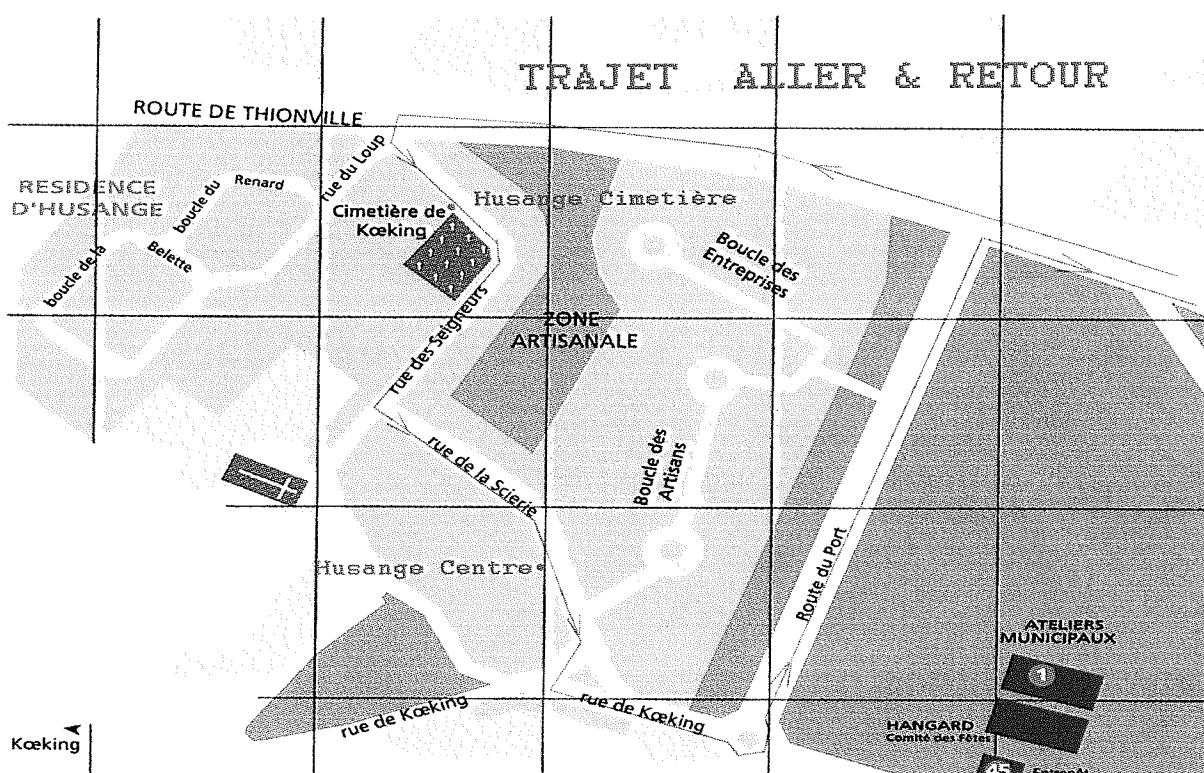

Ce service fonctionne uniquement pour les périodes scolaires 2018 / 2019

ALLER		Arrêts	RETOUR		
1	2		3	4	5
L à V	L Ma J V		L Ma J V	L Ma J V	Mer
7h43	7h57	mise en place du car			
7h45	8h02	HUSANGE Cimetière			
7h46	8h03	HUSANGE Centre			
		HUSANGE Centre	16h16	16h41	12h13
		HUSANGE Cimetière	16h15	16h40	12h12
7h52		CATTENOM arrêt RD1 collège		16h35	12h07
	8H08	CATTENOM arrêt RD1 primaire	16h10		
		mise en place du car	16h00	16h30	12h00

primaire
 collègè

titre de transport émis par la ville de Cattenom