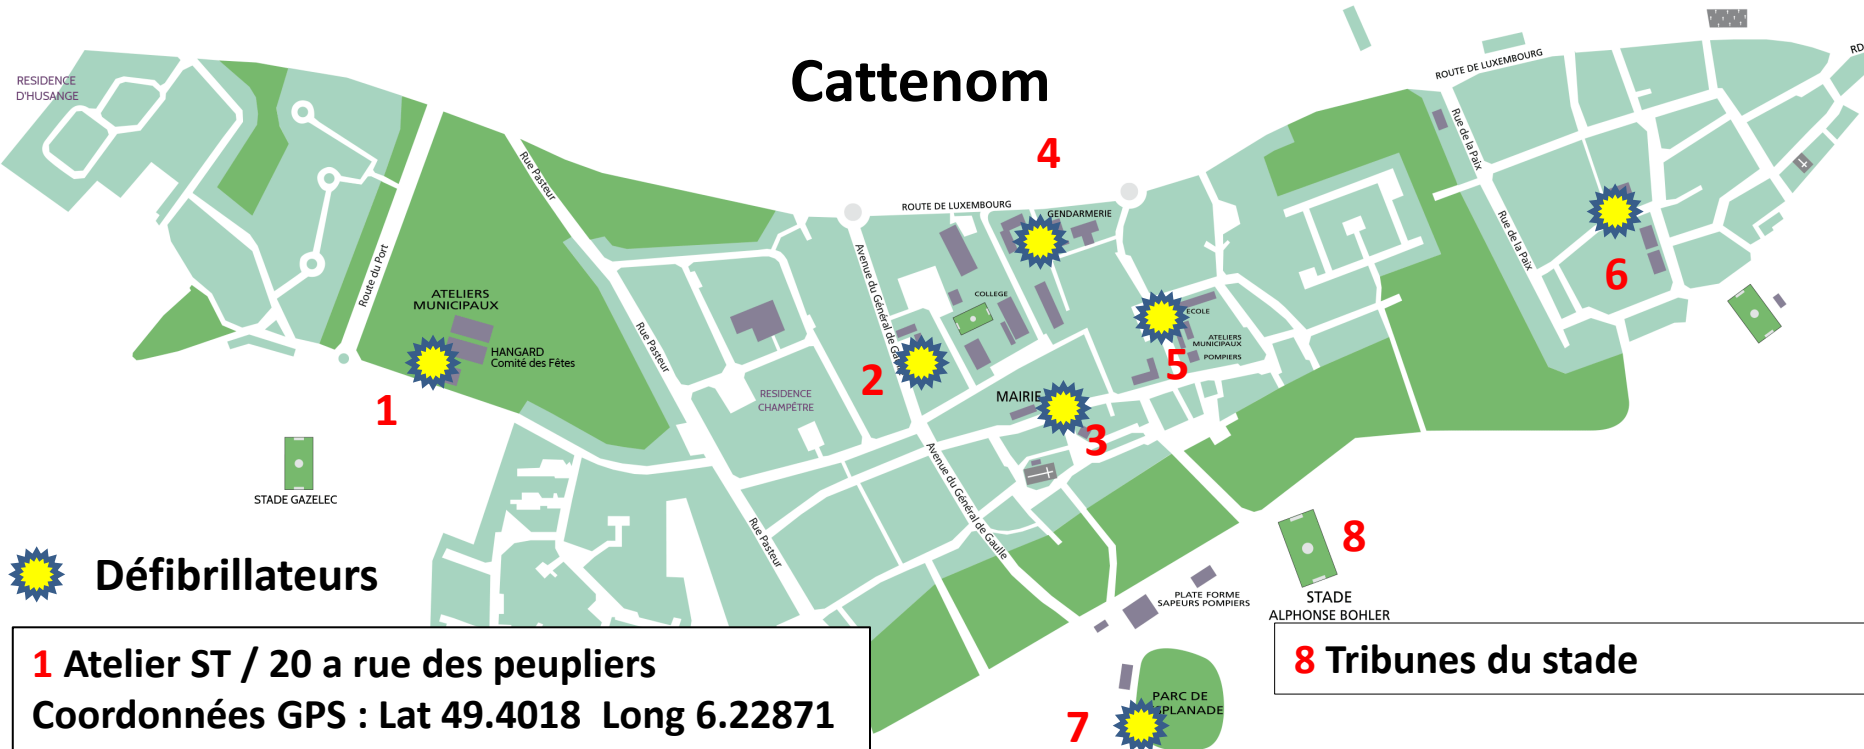

# Emplacement des défibrillateurs en extérieur

Husange

Sentzich

Cattenom

 **Défibrillateurs**

**1** Atelier ST / 20 a rue des peupliers  
Coordonnées GPS : Lat 49.4018 Long 6.22871

**2** Place Pompidou / Casino / 9b rue De Gaulle  
GPS : Lat 49.406 Long 6.24118

**3** Mairie Cattenom / 15 rue des châteaux  
GPS : Lat 49.4059 Long 6.24388

**4** Gymnase / Accès RD1  
GPS : Lat 49.4074 Long 6.24168

**5** Portail entrée Ecole Victor Hugo / Rue VH  
GPS : Lat 49.40793 Long 6.24500

**6** Mairie Sentzich / 22, rue Général Leclerc  
GPS : Lat 49.4167 Long 6.25882

**7** Chalet du tennis à l'Esplanade  
GPS : Lat 49.4026 Long 6.24928

**8** Tribunes du stade

CASINO  
9b Avenue De Gaulle  
**Coordonnées GPS**  
Lat. 49.406  
Long. 6.24118

ECOLE VICTOR HUGO  
Rue Victor Hugo  
**Coordonnées GPS**  
Lat. 49.40793  
Long. 6.24500

MAIRIE SENTZICH  
22 rue Général  
Leclerc  
**Coordonnées GPS**  
Lat. 49.4167  
Long. 6.25882

Chalet du tennis à  
l'Esplanade  
**Coordonnées GPS**  
Lat 49.4026 Long  
6.24928