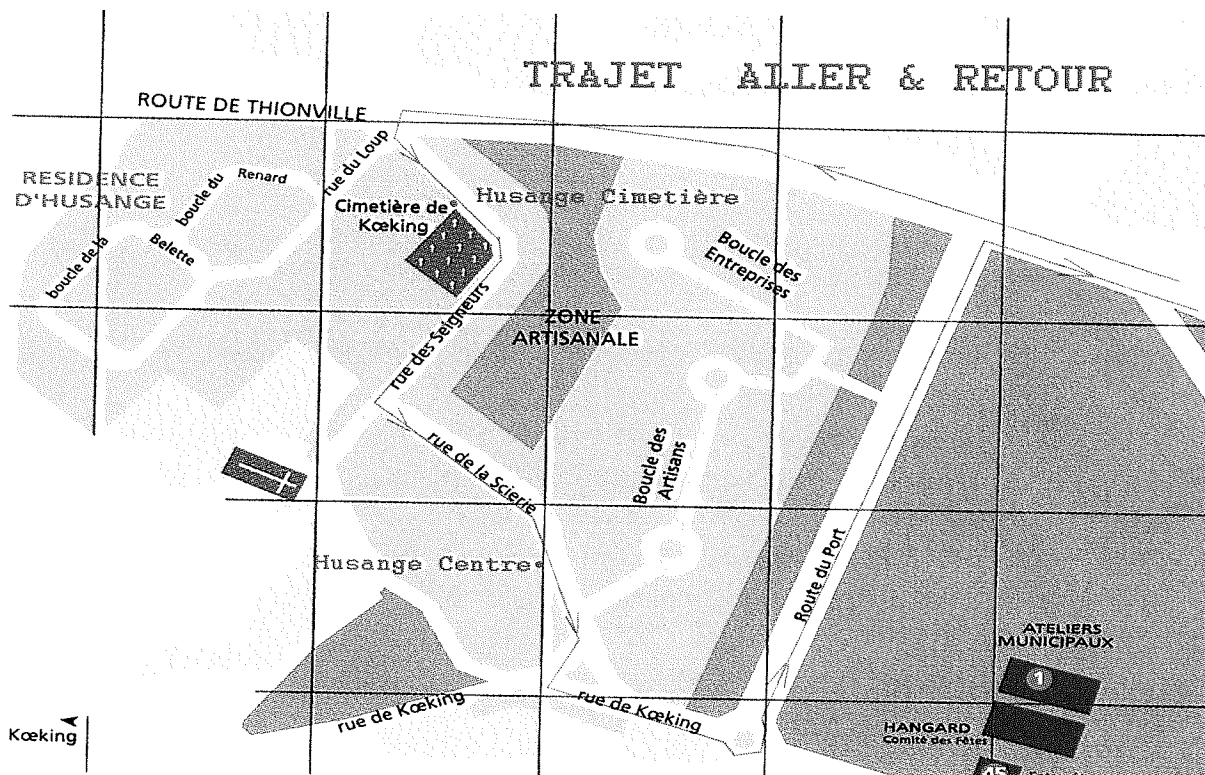

Ce service fonctionne uniquement pour les périodes scolaires 2018 / 2019

ALLER		Arrêts	RETOUR		
1	2		3	4	5
L à V	L Ma J V		L Ma J V	L Ma J V	Mer
7h43	7h57	mise en place du car			
7h45	8h02	HUSANGE Cimetière			
7h46	8h03	HUSANGE Centre			
		HUSANGE Centre	16h16	16h41	12h11
		HUSANGE Cimetière	16h15	16h40	12h10
7h52		CATTENOM arrêt RD1 collège		16h35	12h05
	8H08	CATTENOM arrêt RD1 primaire	16h10		
		mise en place du car	16h00	16h30	12h00

primaire
 collègè

titre de transport émis par la ville de Cattenom